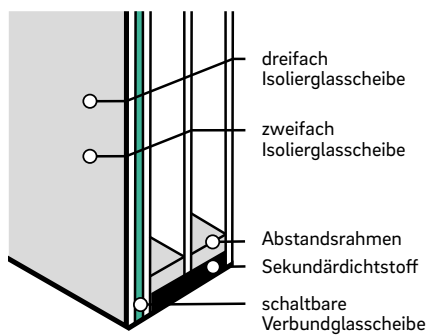

Absturzsichere Verglasung

Durch die besondere Widerstandsfähigkeit der Smart Privacy Verglasung können die smarten Fenster in Form einer Festverglasung als Absturzsicherung dienen und damit einen französischen Balkon ersetzen. Beim Einsatz von Flügeltüren bietet die Absturzsicherung REHAU SKYFORCE die optimale Ergänzung. Leben Sie stilvoll, sicher und sorgenfrei, ohne dabei auf beste Sicht ins Freie zu verzichten.

Als
Absturz-
sicherung
einsetzbar

Die smarte Technik hinter den schaltbaren Scheiben

REHAU Smart Privacy basiert auf einer im Verbundglas einlaminieren Flüssigkristallfolie, die durch Anlegen von Spannung ihren Zustand verändern kann.

Funktionsweise und Scheibenaufbau

Die spezielle Isoliertescheibe des REHAU Smart Privacy Systems besteht aus einer schaltbaren Verbundglasscheibe und ein oder zwei weiteren Einfachglasscheiben. Die Smart Privacy Isoliertescheibe kann aus unterschiedlichen Glas- und Gaskombinationen hergestellt werden.