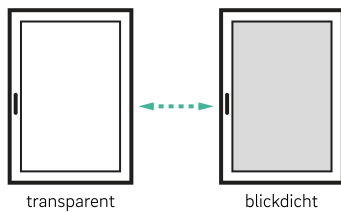

Klare Sicht im Handumdrehen

Genauso wichtig wie Privatsphäre, ist der Durchblick im richtigen Moment. In der Haustür oder im Seitenteil integriert bietet die Smart Privacy Verglasung so lange Sichtschutz wie gewünscht und lässt auf Knopfdruck durchblicken, wer sich vor der Tür befindet. Sie haben die Kontrolle.

REHAU Smart Privacy gibt es in zwei verschiedenen Ausführungen. So lässt sich die neue Privatsphäre-Lösung ganz nach Ihren Ansprüchen gestalten.

REHAU Smart Privacy One

Smart Privacy One kann den Zustand der kompletten Fensterfläche verändern, d. h. vollflächig blickdicht oder vollflächig transparent geschaltet werden.

Schaltzustände

REHAU Smart Privacy Select

Smart Privacy Select kann sowohl vollflächig als auch in einzelnen Segmenten, von oben nach unten – oder umgekehrt – blickdicht geschaltet werden. So kann beispielsweise nur das obere Drittel des Fensters transparent bleiben und gewährt weiterhin einen schönen Ausblick, während der untere Bereich die gewünschte Diskretion bietet.