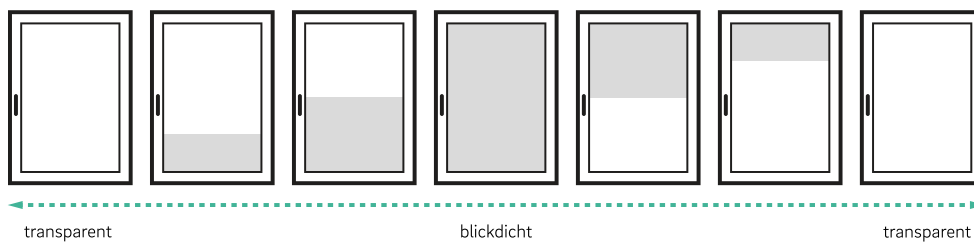

Klare Sicht im Handumdrehen

Genauso wichtig wie Privatsphäre, ist der Durchblick im richtigen Moment. In der Haustür oder im Seitenteil integriert bietet die Smart Privacy Verglasung so lange Sichtschutz wie gewünscht und lässt auf Knopfdruck durchblicken, wer sich vor der Tür befindet. Sie haben die Kontrolle.

REHAU Smart Privacy gibt es in zwei verschiedenen Ausführungen. So lässt sich die neue Privatsphäre-Lösung ganz nach Ihren Ansprüchen gestalten.

REHAU Smart Privacy One

Smart Privacy One kann den Zustand der kompletten Fensterfläche verändern, d. h. vollflächig blickdicht oder vollflächig transparent geschaltet werden.

Schaltzustände

REHAU Smart Privacy Select

Smart Privacy Select kann sowohl vollflächig als auch in einzelnen Segmenten, von oben nach unten – oder umgekehrt – blickdicht geschaltet werden. So kann beispielsweise nur das obere Drittel des Fensters transparent bleiben und gewährt weiterhin einen schönen Ausblick, während der untere Bereich die gewünschte Diskretion bietet.

Maximale Flexibilität
dank **einzelnen steuerbarer Segmente**

Schaltzustände

Genießen Sie die Leichtigkeit.

Mit REHAU Smart Privacy profitieren Sie nicht nur von smarterer Funktion und moderner Ästhetik, sondern auch von maximalem Komfort.